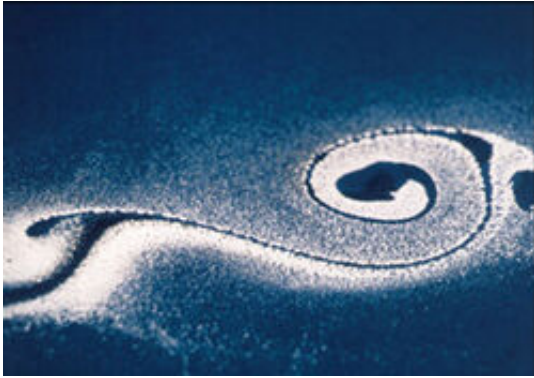

Flowforms tun einfach gut!

Natürliche Wasserwirbel - unser Vorbild

Durch ihr gewinnendes Aussehen, das Geräusch des rhythmisch fließenden Wassers und die bildhauerische Form der Stücke selbst, eignen sich Flowforms hervorragend für eine Vielzahl von architektonischen und landschaftlichen Gestaltungselementen.

Insbesondere für Zierteiche sowie für natürliche Teiche können sie eine echte Bereicherung sein und als künstlicher, aber naturnaher [Bachlauf](#) auch einen ästhetischen Zulauf bilden.

Flowforms tun gut! Mit spürbar wohltuender Wirkung auf den Betrachter und das Wasser reicht ihr potentielles Einsatzgebiet vom privaten Garten und Innenraum- über Spielplätze für Kinder, Empfangshallen und öffentlichen Plätzen, bis hin zur [gewerblichen Anwendung](#) in speziellen Bereichen der Wasserbehandlung.