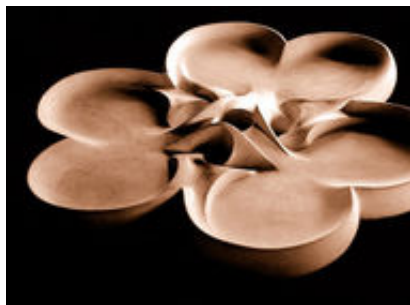

Flowform-Quellsteine und einzelne Wasserskulpturen

Hier finden Sie eine Liste unserer Flowform-Quellsteine und der einzeln stehenden Wasserskulpturen. Diese kommen in verschiedenen Größen - so ist auch hier etwas für fast jeden Garten zu finden.

- Shamrock - grosses „Flowform-Kleeblatt" 450kg ([Shamrock](#))
- Ashdown - mittleres „Flowform-Kleeblatt" 92kg ([Ashdown](#))
- Cassini- Einzelskulptur der liegenden Acht 50kg - spektakuläre Lemniskate ([Cassini](#))
- Cornelia - kleines „Flowform-Kleeblatt" 17kg ([Cornelia](#))
- Wasserschnecke „Swirler“ 37kg ([Swirler](#))
- Keltensymbol „Iona“ 38kg ([Iona](#))

Obige Flowforms in gleicher Reihenfolge

•