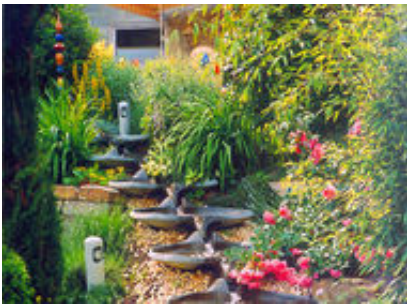

Flowforms für jeden Geschmack

Wir bieten sehr viele verschiedene Flowforms an. Sie wurden passend für jeden Zweck kreiert, es gibt passende Flowforms für Zimmerbrunnen-Installationen, als Quellsteine oder Einzelbrunnen für kleine oder große Gärten, Wasserkaskaden und Bachläufe. Natürlich können Sie unsere Flowforms und Kaskaden in jeder verfügbaren Farbe bestellen - auf Wunsch fertigen wir sie extra für Sie persönlich an.

Flowforms in vielen Ausführungen

•

•

•

•

•

•

•