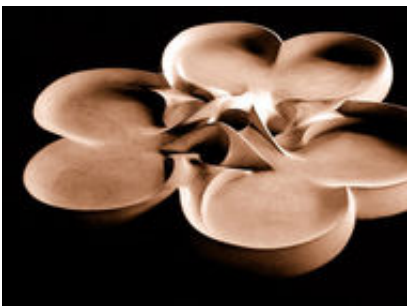

Flowforms für jeden Geschmack

Wir bieten sehr viele verschiedene Flowforms an. Sie wurden passend für jeden Zweck kreiert, es gibt passende Flowforms für Zimmerbrunnen-Installationen, als Quellsteine oder Einzelbrunnen für kleine oder große Gärten, Wasserkaskaden und Bachläufe. Natürlich können Sie unsere Flowforms und Kaskaden in jeder verfügbaren Farbe bestellen - auf Wunsch fertigen wir sie extra für Sie persönlich an.

Flowforms in vielen Ausführungen

•

•

•

•

•

•

•