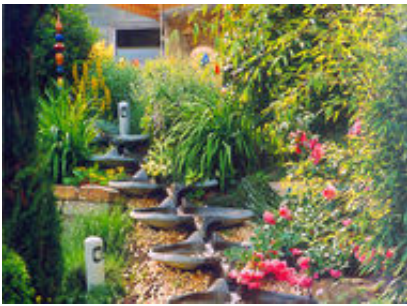

Flowforms für jeden Geschmack

Wir bieten sehr viele verschiedene Flowforms an. Sie wurden passend für jeden Zweck kreiert, es gibt passende Flowforms für Zimmerbrunnen-Installationen, als Quellsteine oder Einzelbrunnen für kleine oder große Gärten, Wasserkaskaden und Bachläufe. Natürlich können Sie unsere Flowforms und Kaskaden in jeder verfügbaren Farbe bestellen - auf Wunsch fertigen wir sie extra für Sie persönlich an.

Flowforms in vielen Ausführungen

-

-

-

•

•

•

•