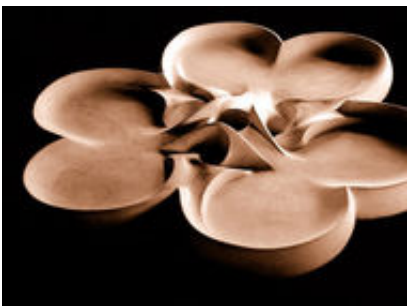

Flowforms für jeden Geschmack

Wir bieten sehr viele verschiedene Flowforms an. Sie wurden passend für jeden Zweck kreiert, es gibt passende Flowforms für Zimmerbrunnen-Installationen, als Quellsteine oder Einzelbrunnen für kleine oder große Gärten, Wasserkaskaden und Bachläufe. Natürlich können Sie unsere Flowforms und Kaskaden in jeder verfügbaren Farbe bestellen - auf Wunsch fertigen wir sie extra für Sie persönlich an.

Flowforms in vielen Ausführungen

-

-

-

•

•

•

•