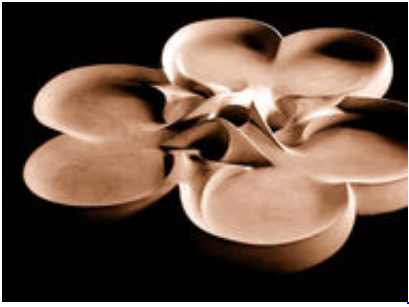

Flowforms für jeden Geschmack

Wir bieten sehr viele verschiedene Flowforms an. Sie wurden passend für jeden Zweck kreiert, es gibt passende Flowforms für Zimmerbrunnen-Installationen, als Quellsteine oder Einzelbrunnen für kleine oder große Gärten, Wasserkaskaden und Bachläufe. Natürlich können Sie unsere Flowforms und Kaskaden in jeder verfügbaren Farbe bestellen - auf Wunsch fertigen wir sie extra für Sie persönlich an.

Bachlauf, Wasser-Kaskade,

Bachlaufschalen, Bachlaufelemente, künstlicher Bachlauf, Bachlauf Wasserfall, Bachlauf Set, Bachlauf-Kaskaden, Wasserfallschalen, Wasserspiel, Schwingschalen - unsere Flowforms haben viele Namen und sind unter verschiedensten Bezeichnungen im Netz zu finden.

Flowforms in vielen Ausführungen

•

•

Dummpic

•

•

•

•