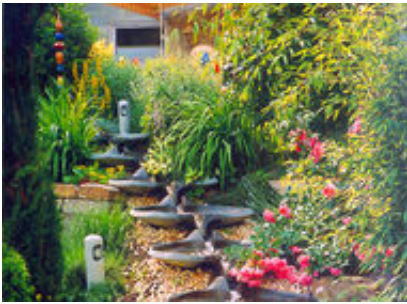

Flowforms für jeden Geschmack

Wir bieten sehr viele verschiedene Flowforms an. Sie wurden passend für jeden Zweck kreiert, es gibt passende Flowforms für Zimmerbrunnen-Installationen, als Quellsteine oder Einzelbrunnen für kleine oder große Gärten, Wasserkaskaden und Bachläufe. Natürlich können Sie unsere Flowforms und Kaskaden in jeder verfügbaren Farbe bestellen - auf Wunsch fertigen wir sie extra für Sie persönlich an.

Flowforms in vielen Ausführungen

•

•

Dummpic

•

•

•

•